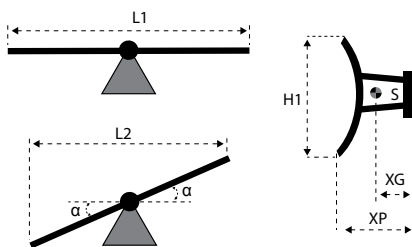

LES ÉQUIPEMENTS TECHNIQUES

- > Tablier et corps de lame en acier HLE (3 mm)
- > Rigidification de la structure (6 à 8 goussets de renfort arrière et barre de renfort en partie basse sur toute la largeur du corps de lame - ep 6mm)
- > Parties acier : grenillées et peintes (apprêt époxy + 2 couches de peinture polyuréthane)
- > Orientation manuelle ou hydraulique (clapet de sécurité à double étage (By-pass) et butée mécanique acier droite/gauche avec tampon PEHD)
- > Sécurité anti choc par basculement du corps de lame (4 ressorts de rappel réglables)
- > Axe principal d'orientation Ø 30 mm avec bague bronze UE7 Portée totale de 90 mm avec réserve de graisse interne
- > Axes bichromatés, boulonnerie zinguée, avec graisseurs et bloqués en rotation
- > Béquille de dépose

Galbe lame acier

Galbe lame caoutchouc

Centrale électro-hydraulique

Sécurité à basculement

CARACTÉRISTIQUES TECHNIQUES

MINO		14	16	18	20	22	24
Largeur minimum hors tout (mm)	L1	1 400	1 600	1 800	2 000	2 200	2 400
Largeur déneigée en lame biseau à 30° (en mm)	L2	1 190	1 360	1 530	1 700	1 870	2 040
Hauteur avec lame caoutchouc (mm)	H1	595	595	595	595	595	595
Distance du centre de gravité (mm)	XG	335	340	345	350	355	360
Porte à faux à la plaque d'attelage (mm)	XP	635	635	635	635	635	635
Poids total en version standard (kg)		110	115	120	128	135	140